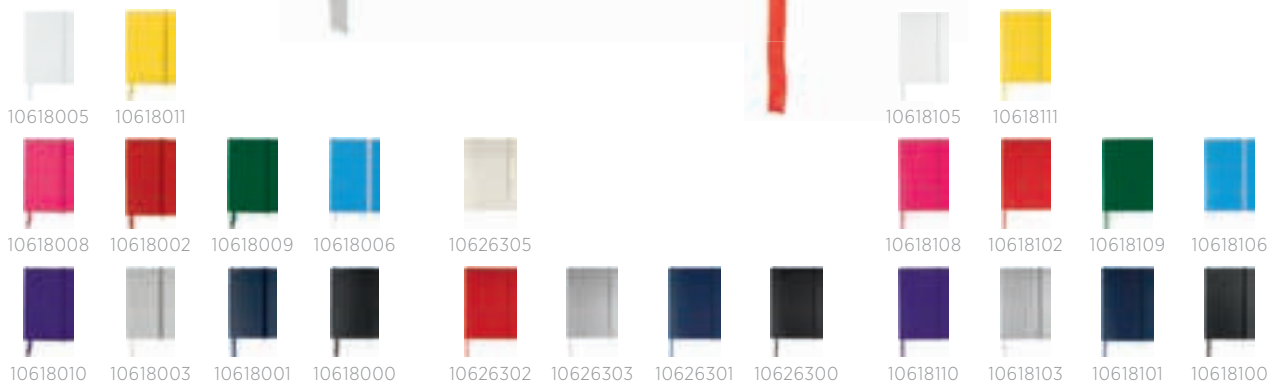

21021305 21021303 21021302

21021301 21021306 21021304 21021300

RIVISTA 210213

large notebook PU Plastic.
 2,56 x 19,2 x 25,6 cm

21021904

21021901 21021902 21021903 21021900

LIBERTY 210219

soft-feel notebook PU Plastic.
 1,4 x 14,4 x 20,3 cm