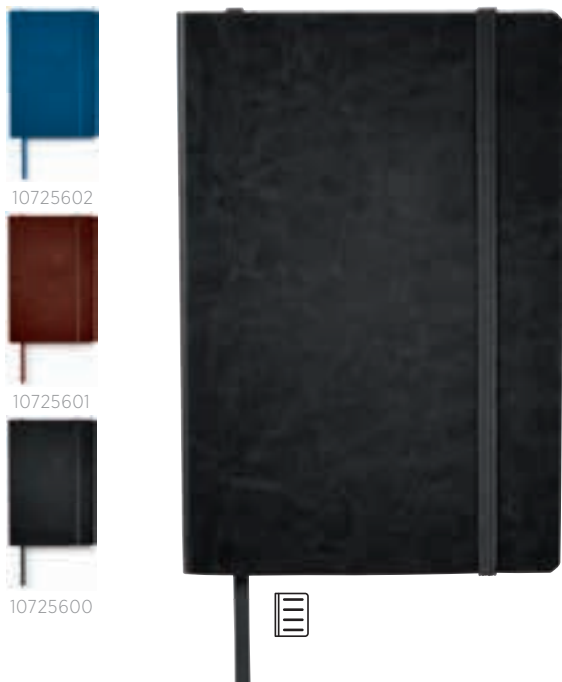

10725800

PU 107258

cover digital print notebook and coloured spine

Ⓜ PU Plastic. 1,3 x 14 x 21 cm

10725602

10725601

10725600

ROBUSTA 107256