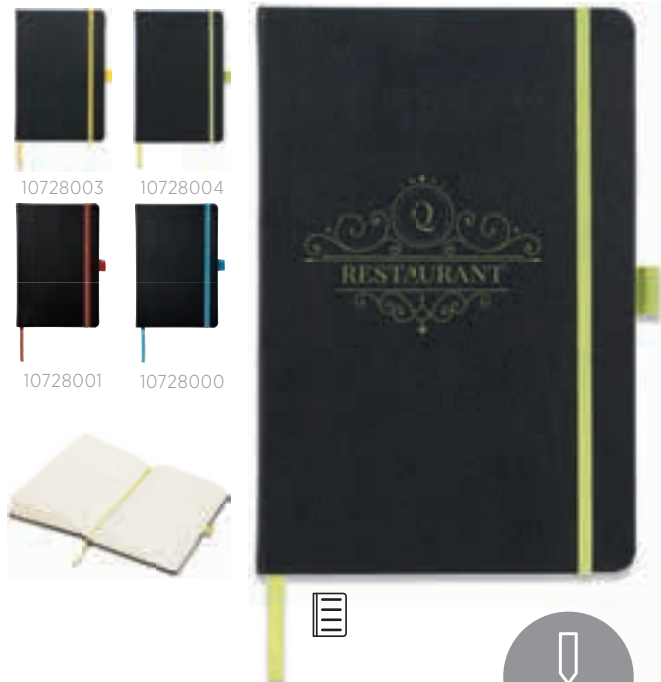

10728003

10728004

10728001

10728000

LASERCUT 107280

A5 notebook (M) Thermo PU Plastic.
21,4 x 14,2 x 1,6 cm (S) (L) (R) (B)