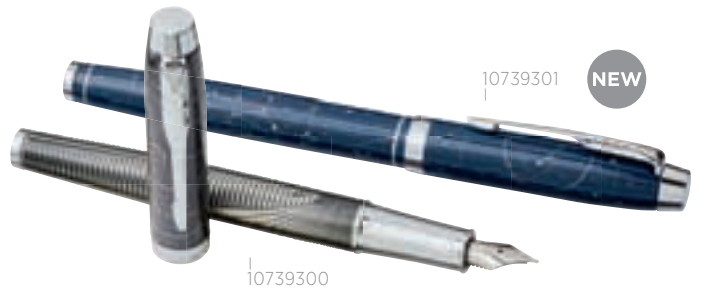

NEW

10739300

10739301

IM 107389
special edition fountain pen Metal.
□ ø 1,26 x 13,8 cm

IM 107393
Luxe special edition fountain pen Metal.
□ ø 1,26 x 13,8 cm